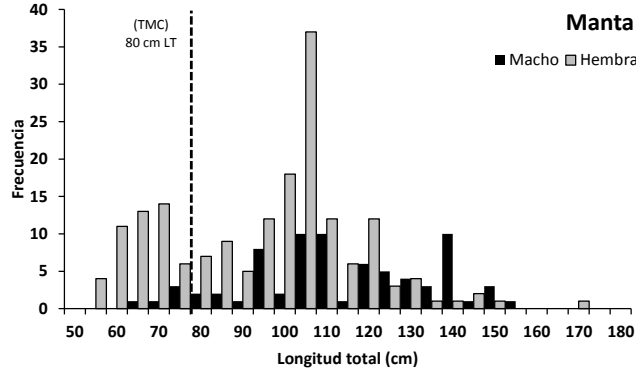

Programa: Peces Pelágicos Grandes

Nombre Científico: *Coryphaena hippurus* (Linnaeus, 1758)

Nombre Común: Dorado

Estructura de Tallas de Dorado por puerto, durante febrero de 2020

Estructura total de Talla de Dorado, durante febrero de 2020

Porcentaje total de individuos capturados sobre la Talla Mínima de Captura (TMC), establecida en 80 cm de LT