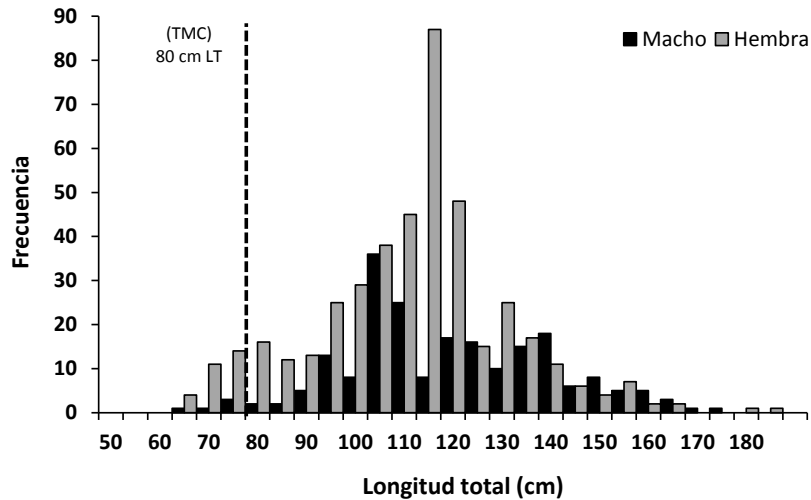

Programa: Peces Pelágicos Grandes

Nombre Científico: *Coryphaena hippurus* (Linnaeus, 1758)

Nombre Común: Dorado

Estructura de Tallas de Dorado por puerto, durante febrero de 2020

Estructura total de Talla de Dorado, durante febrero de 2020

Porcentaje total de individuos capturados sobre la Talla Mínima de Captura (TMC), establecida en 80 cm de LT