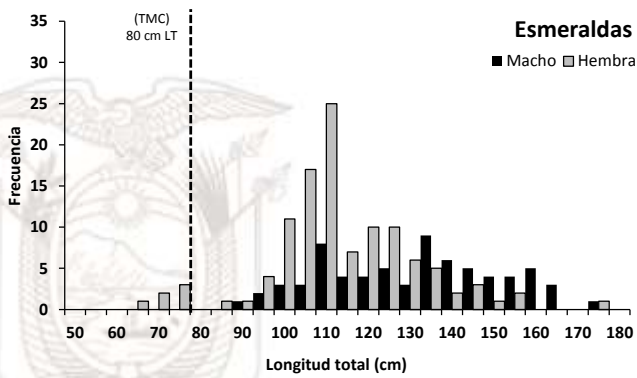

Programa: Peces Pelágicos Grandes

Nombre Científico: *Coryphaena hippurus* (Linnaeus, 1758)

Nombre Común: Dorado

Estructura de Tallas de Dorado por puerto, durante febrero de 2020

Estructura total de Talla de Dorado, durante febrero de 2020

Porcentaje total de individuos capturados sobre la Talla Mínima de Captura (TMC), establecida en 80 cm de LT