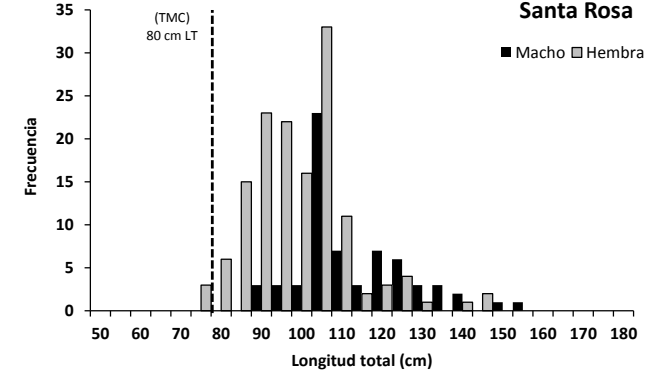

Programa: Peces Pelágicos Grandes

Nombre Científico: *Coryphaena hippurus* (Linnaeus, 1758)

Nombre Común: Dorado

Estructura de Tallas de Dorado por puerto, durante febrero de 2020

Estructura total de Talla de Dorado, durante febrero de 2020

Porcentaje total de individuos capturados sobre la Talla Mínima de Captura (TMC), establecida en 80 cm de LT