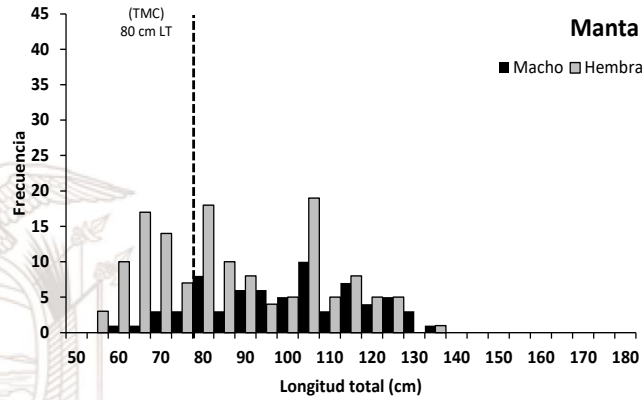

Programa: Peces Pelágicos Grandes **Nombre Científico:** *Coryphaena hippurus* (Linnaeus, 1758) **Nombre Común:** Dorado

Estructura de Tallas de Dorado por puerto, durante octubre de 2020

Estructura total de Talla de Dorado, durante octubre de 2020

Porcentaje total de individuos capturados sobre la Talla Mínima de Captura (TMC), establecida en 80 cm de LT