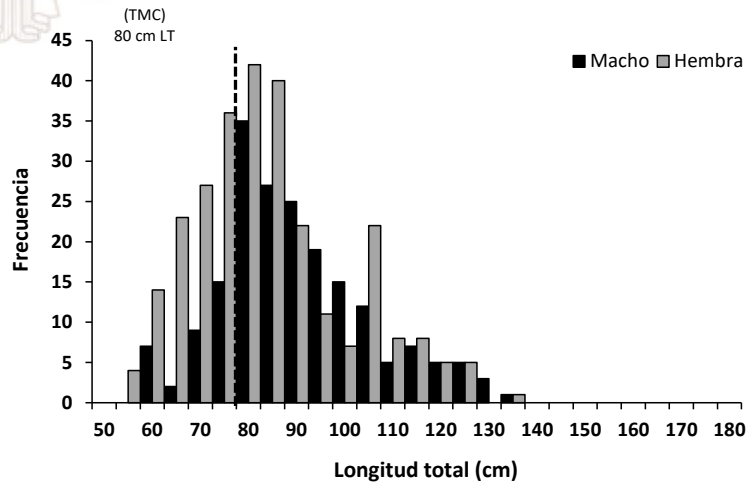

Programa: Peces Pelágicos Grandes **Nombre Científico:** *Coryphaena hippurus* (Linnaeus, 1758) **Nombre Común:** Dorado

Estructura de Tallas de Dorado por puerto, durante octubre de 2020

Estructura total de Talla de Dorado, durante octubre de 2020

Porcentaje total de individuos capturados sobre la Talla Mínima de Captura (TMC), establecida en 80 cm de LT