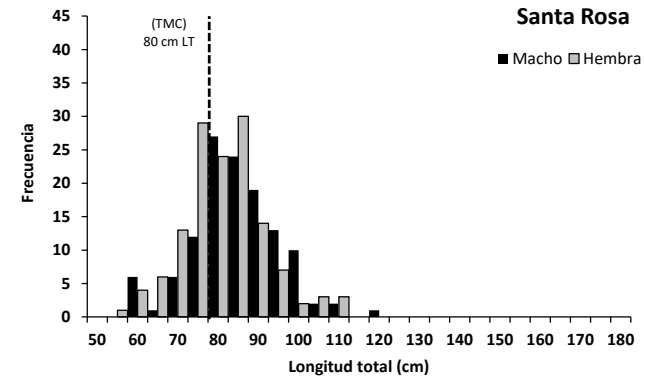

Programa: Peces Pelágicos Grandes **Nombre Científico:** *Coryphaena hippurus* (Linnaeus, 1758) **Nombre Común:** Dorado

Estructura de Tallas de Dorado por puerto, durante octubre de 2020

Estructura total de Talla de Dorado, durante octubre de 2020

Porcentaje total de individuos capturados sobre la Talla Mínima de Captura (TMC), establecida en 80 cm de LT