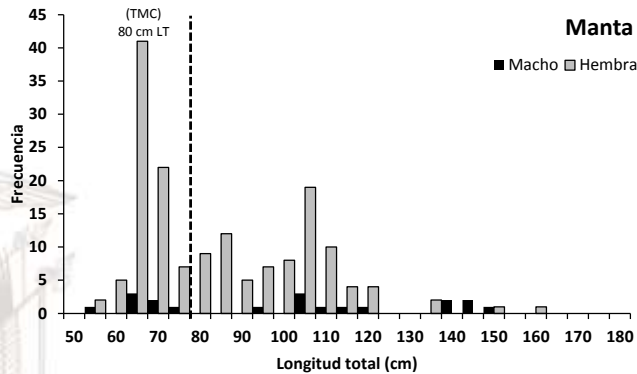

Programa: Peces Pelágicos Grandes

Nombre Científico: *Coryphaena hippurus* (Linnaeus, 1758)

Nombre Común: Dorado

Estructura de  
puerto,  
2020

Tallas de  
durante

Dorado  
septiembre  
por de

Estructura total de Talla de Dorado, durante septiembre de 2020

Porcentaje total de individuos capturados sobre la Talla Mínima de  
Captura (TMC), establecida en 80 cm de LT