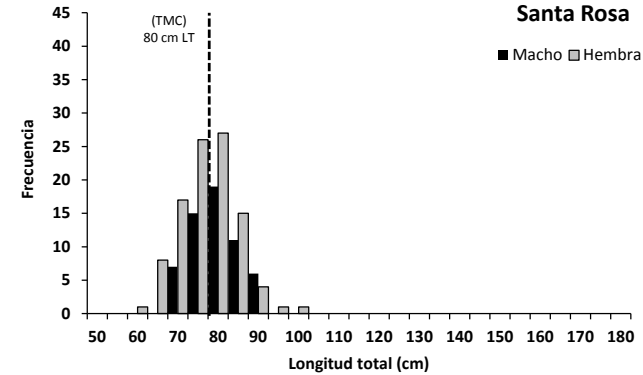

Programa: Peces Pelágicos Grandes

Nombre Científico: *Coryphaena hippurus* (Linnaeus, 1758)

Nombre Común: Dorado

Estructura de  
puerto,  
2020

Tallas de  
durante

Dorado  
septiembre  
por de

Estructura total de Talla de Dorado, durante septiembre de 2020

Porcentaje total de individuos capturados sobre la Talla Mínima de  
Captura (TMC), establecida en 80 cm de LT