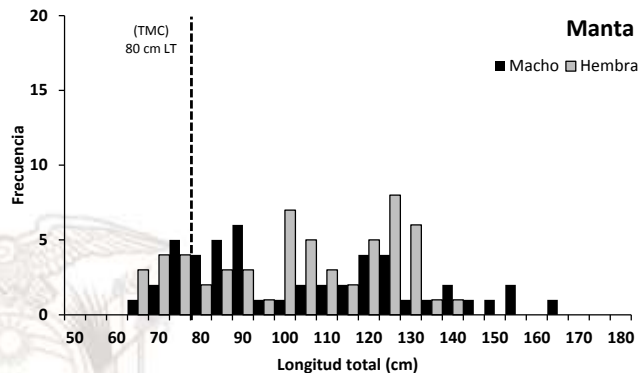

Programa: Peces Pelágicos Grandes      Nombre Científico: *Coryphaena hippurus* (Linnaeus, 1758) Nombre Común: Dorado

Estructura de Tallas de Dorado por puerto, durante agosto de 2020

Estructura total de Talla de Dorado, durante agosto 2020

Porcentaje total de individuos capturados sobre la Talla Mínima de Captura (TMC), establecida en 80 cm de LT