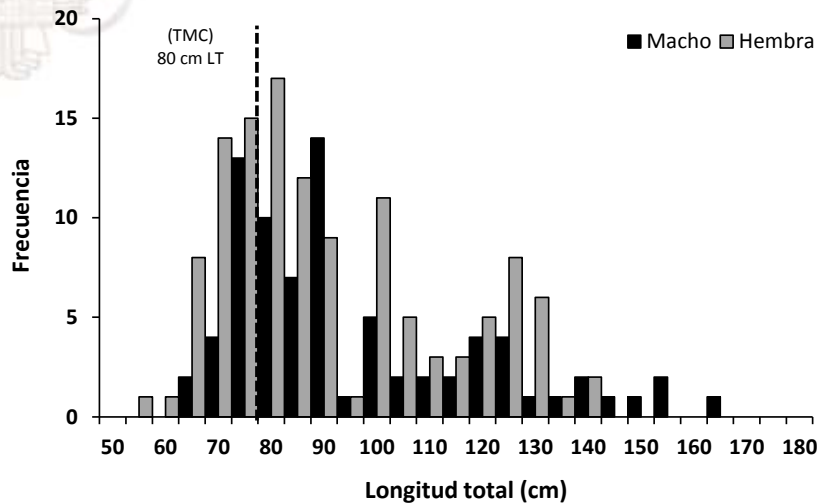

Programa: Peces Pelágicos Grandes      Nombre Científico: *Coryphaena hippurus* (Linnaeus, 1758) Nombre Común: Dorado

Estructura de Tallas de Dorado por puerto, durante agosto de 2020

Estructura total de Talla de Dorado, durante agosto 2020

Porcentaje total de individuos capturados sobre la Talla Mínima de Captura (TMC), establecida en 80 cm de LT