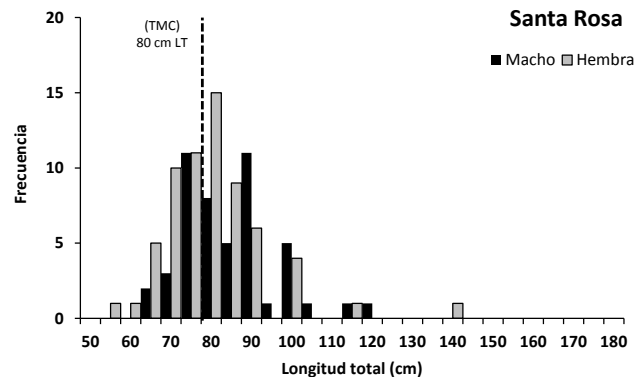

Programa: Peces Pelágicos Grandes      Nombre Científico: *Coryphaena hippurus* (Linnaeus, 1758) Nombre Común: Dorado

Estructura de Tallas de Dorado por puerto, durante agosto de 2020

Estructura total de Talla de Dorado, durante agosto 2020

Porcentaje total de individuos capturados sobre la Talla Mínima de Captura (TMC), establecida en 80 cm de LT