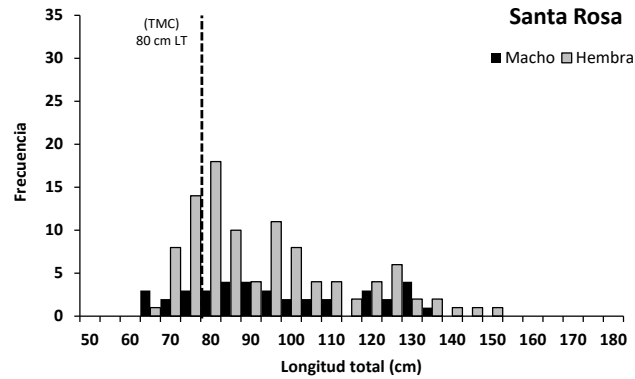

Programa: **Peces Pelágicos Grandes**

Nombre Científico: ***Coryphaena hippurus* (Linnaeus, 1758)**

Nombre Común: **Dorado**

Estructura total de Talla de Dorado, durante noviembre 2020

Porcentaje total de individuos capturados sobre la Talla Mínima de Captura (TM C), establecida en 80 cm de LT