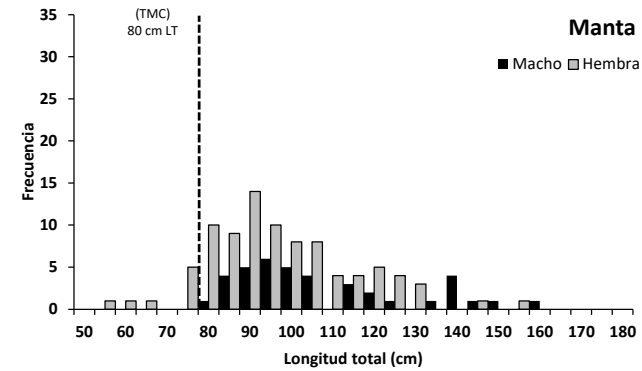

Programa: **Peces Pelágicos Grandes**

Nombre Científico: ***Coryphaena hippurus* (Linnaeus, 1758)**

Nombre Común: **Dorado**

Estructura total de Talla de Dorado, durante noviembre 2020

Porcentaje total de individuos capturados sobre la Talla Mínima de Captura (TM C), establecida en 80 cm de LT